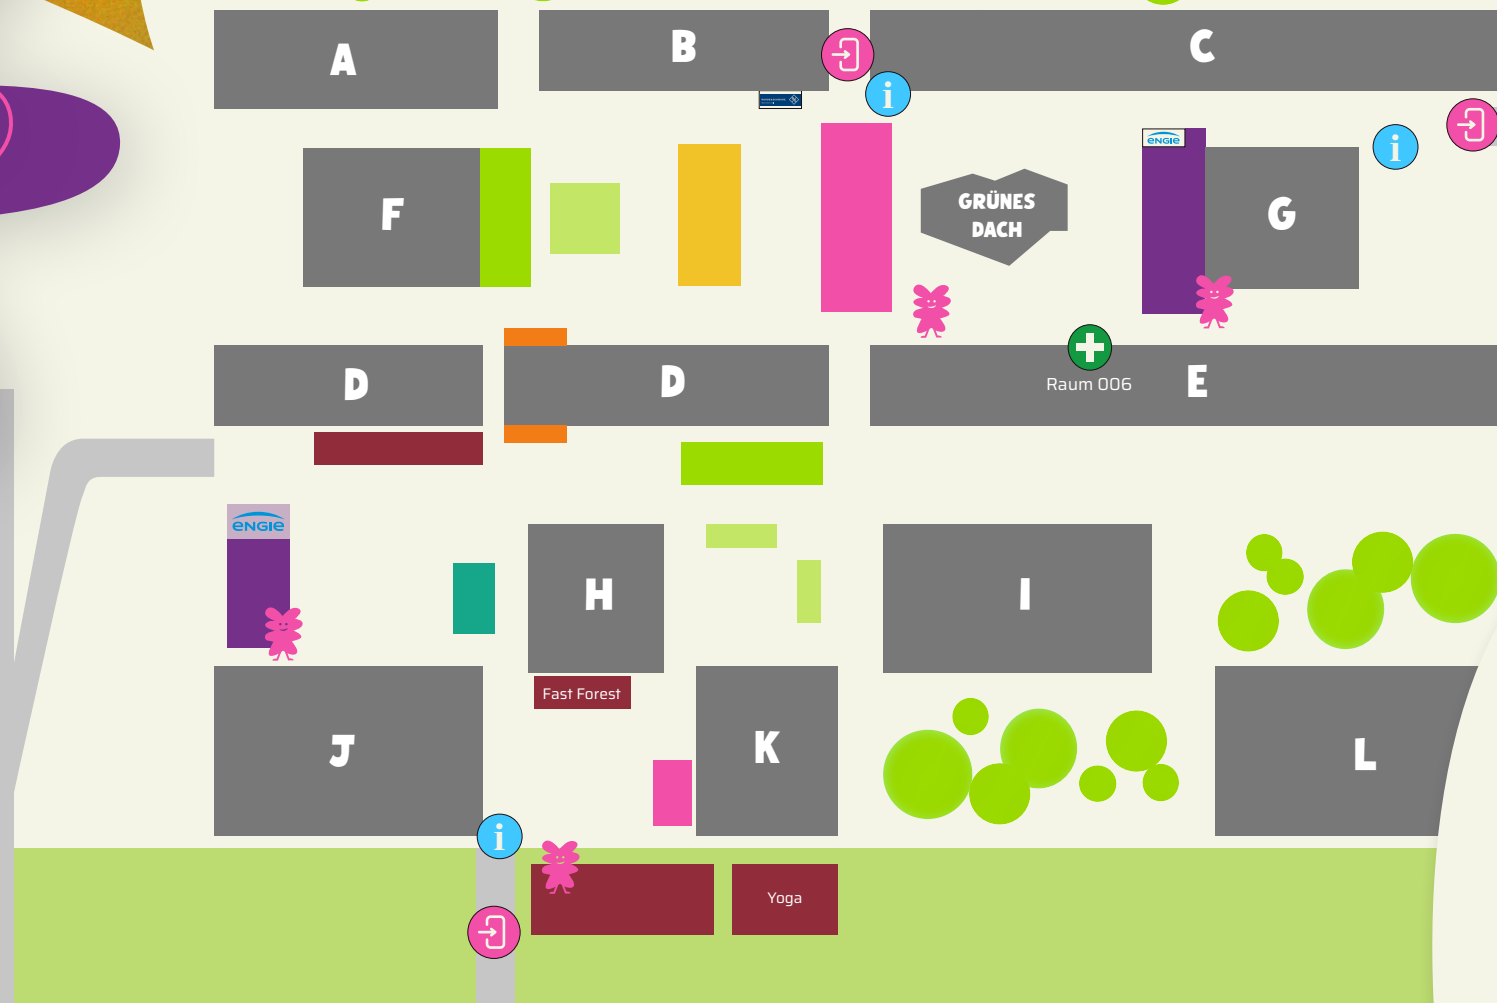

GELÄNDEPLAN

Online Geländeplan:

- Bar
- Food
- Chillout
- DIY
- Fitness & Challenge
- Solaris Stage
- Eclipse Stage
- Fotospot
- Information & Security
- Eingang
- Erste Hilfe

P

Donau